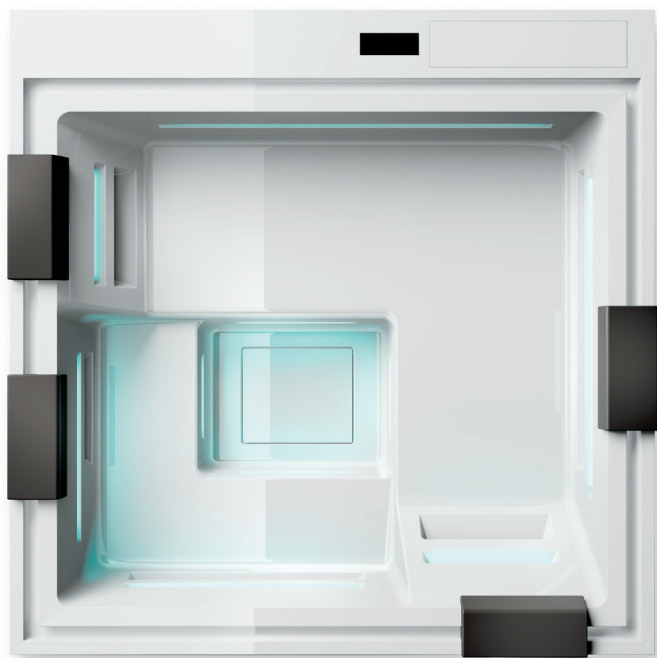

SADLER PHANTOM

L. 235 X P. 235 X H. 98 cm

Mini piscina de transbordo
com o sistema de hidromassagem Ghost Plus.

ghost
plus

UMA PATENTE
EXCLUSIVA DA TREESE

EQUIPAMENTO E OPÇÕES

- Enchimento automático
- Esvaziamento automático
- Número de lugares: 5/6
- Número de jatos de hidromassagem: 40 + 20
- Número de jatos de ar sentados: 40 (opcional)
- Aquecedor: 3Kw
- Cromoterapia LED superior
- Cromoterapia LED inferior
- Almofadas de encosto de cabeça (opcional)
- Tratamento de ozono
- Cobertura térmica (opcional)
- Configuração do permutador de calor
- Reguladores de ar
- Painéis exteriores (opcional)