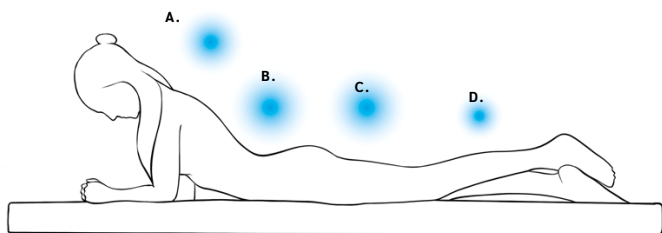

DUCHE VICHY

NADIR ZENIT

Uma coleção de duches horizontais de nova geração que permite experimentar pela primeira vez os efeitos combinados de uma massagem completa e de uma viagem emocional equilibrante, relaxante ou estimulante. Perfeitamente adaptável a qualquer ambiente, o Duche Horizontal está disponível na sua versão de parede (ZENIT) ou de teto (NADIR).

CARACTERÍSTICAS

- Massagem completa
- A posição horizontal do duche garante os mesmos efeitos e benefícios de uma massagem completa.
- 4 programas de massagem, que combinam jato de chuva, nebulização e luz LED RGB.
- Controlos manuais e programáveis
- Os chuveiros estão equipados com um comando manual tátil, que permite gerir programas e jatos individuais.
- Para completar a experiência de SPA doméstico, Zenit está também equipada com um chuveiro de mão encastrado.

- A. Zona Cervical
- B. Zona Dorsal
- C. Zona Sacral
- D. Pernas

Sistema muscular

O duche horizontal explora o efeito de pulverização da água de uma forma única para estimular e tonificar os tecidos, provocando ao mesmo tempo um relaxamento profundo. Os jatos de água fluem sobre a pele em sequências, intensidades e temperaturas variáveis, para uma interação extensiva com todas as partes do corpo.