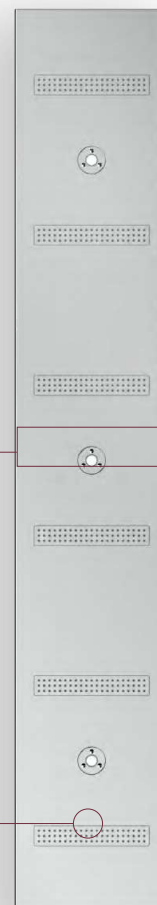

DUCHE VICHY

NADIR ZENIT

Uma coleção de duches horizontais de nova geração que permite experimentar pela primeira vez os efeitos combinados de uma massagem completa e de uma viagem emocional equilibrante, relaxante ou estimulante. Perfeitamente adaptável a qualquer ambiente, o Duche Horizontal está disponível na sua versão de parede (ZENIT) ou de teto (NADIR).

CARACTERÍSTICAS

- Massagem completa
- A posição horizontal do duche garante os mesmos efeitos e benefícios de uma massagem completa.
- 4 programas de massagem, que combinam jato de chuva, nebulização e luz LED RGB.
- Controlos manuais e programáveis
- Os chuveiros estão equipados com um comando manual tátil, que permite gerir programas e jatos individuais.
- Para completar a experiência de SPA doméstico, Zenit está também equipada com um chuveiro de mão encastrado.

- A. Zona Cervical
- B. Zona Dorsal
- C. Zona Sacral
- D. Pernas

Sistema muscular

O duche horizontal explora o efeito de pulverização da água de uma forma única para estimular e tonificar os tecidos, provocando ao mesmo tempo um relaxamento profundo. Os jatos de água fluem sobre a pele em sequências, intensidades e temperaturas variáveis, para uma interação extensiva com todas as partes do corpo.

2 tipos de jactos

4 programas

10 combinações 3 acabamentos

Ecrã tátil de 4,3 "

Aplicação no teto

Cromoterapia

Utilização manual

ZENIT